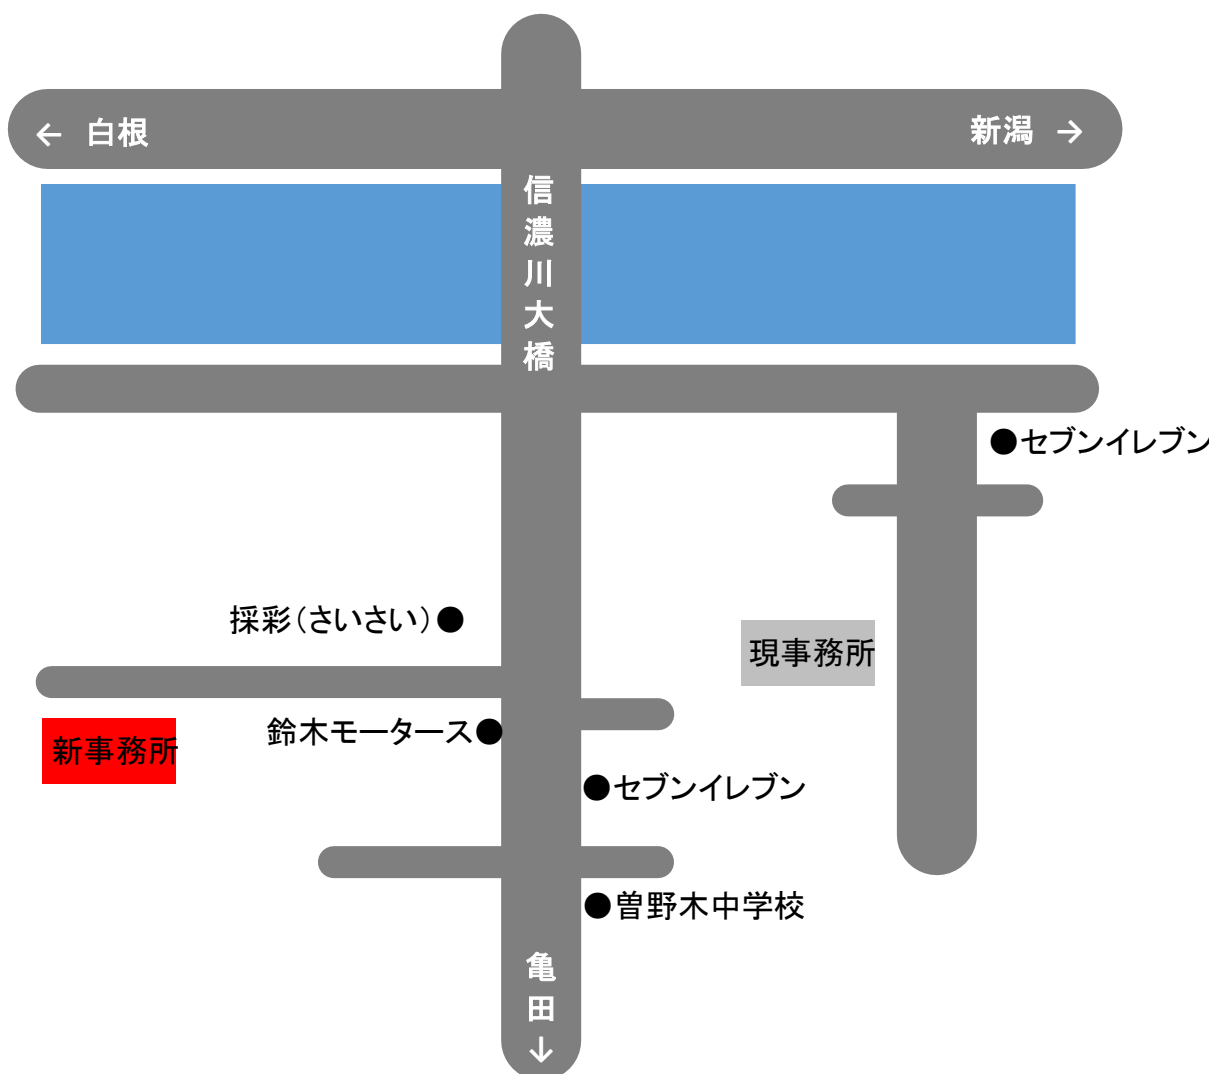

移転しました

新住所

新潟市江南区平賀138番地

新電話番号

TEL : 025-278-8725

FAX : 025-278-8726

横木造園株式会社